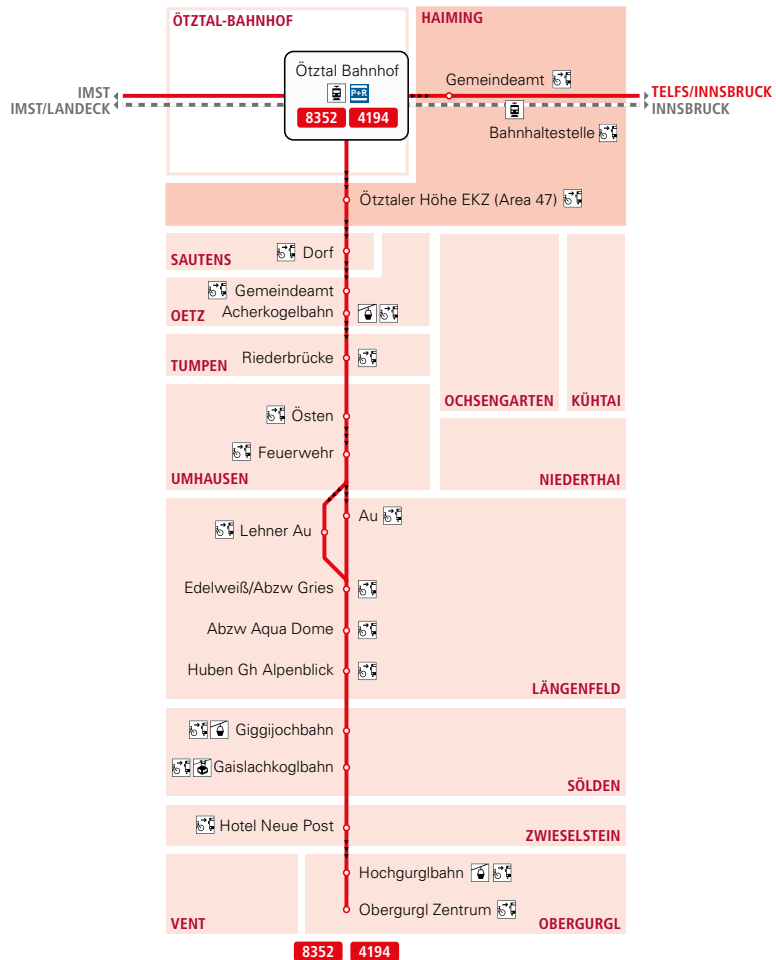

ÖBB Postbus GmbH T +43 (0)512 3903 90 or
Ötztaler Verkehrsgesellschaft mbH T +43 (0)5254 3550

Linienetzplan Ötztal
Fahrrad-Haltestellen

ZEICHENERKLÄRUNG

	Haltestelle
	Schiene/Bahnhof
	Linienbezeichnung
	Ortsgebiet
	Tarifregion 8
	Tarifregion 10
	Mehr-Gebiet-Zone
	Wechsel Tarifzone
	Park & Ride
	Radbushaltestelle
	Seilbahn/Bergbahn